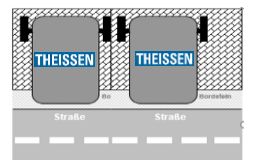

Anholt (Schneidkuhle) 9:00-10:00
Werth (Pendeweg - Stadthalle) 13:00-14:00

Vehlingen (Anholter Straße - Bürgerhaus) 10:30-11:00

Heelden (Verbindungsstraße/Am Spielberg) 11:30-12:00

Isseburg (K+K-Markt - Münsterdeich/Ecke Hüttenstraße) 14:30-15:30